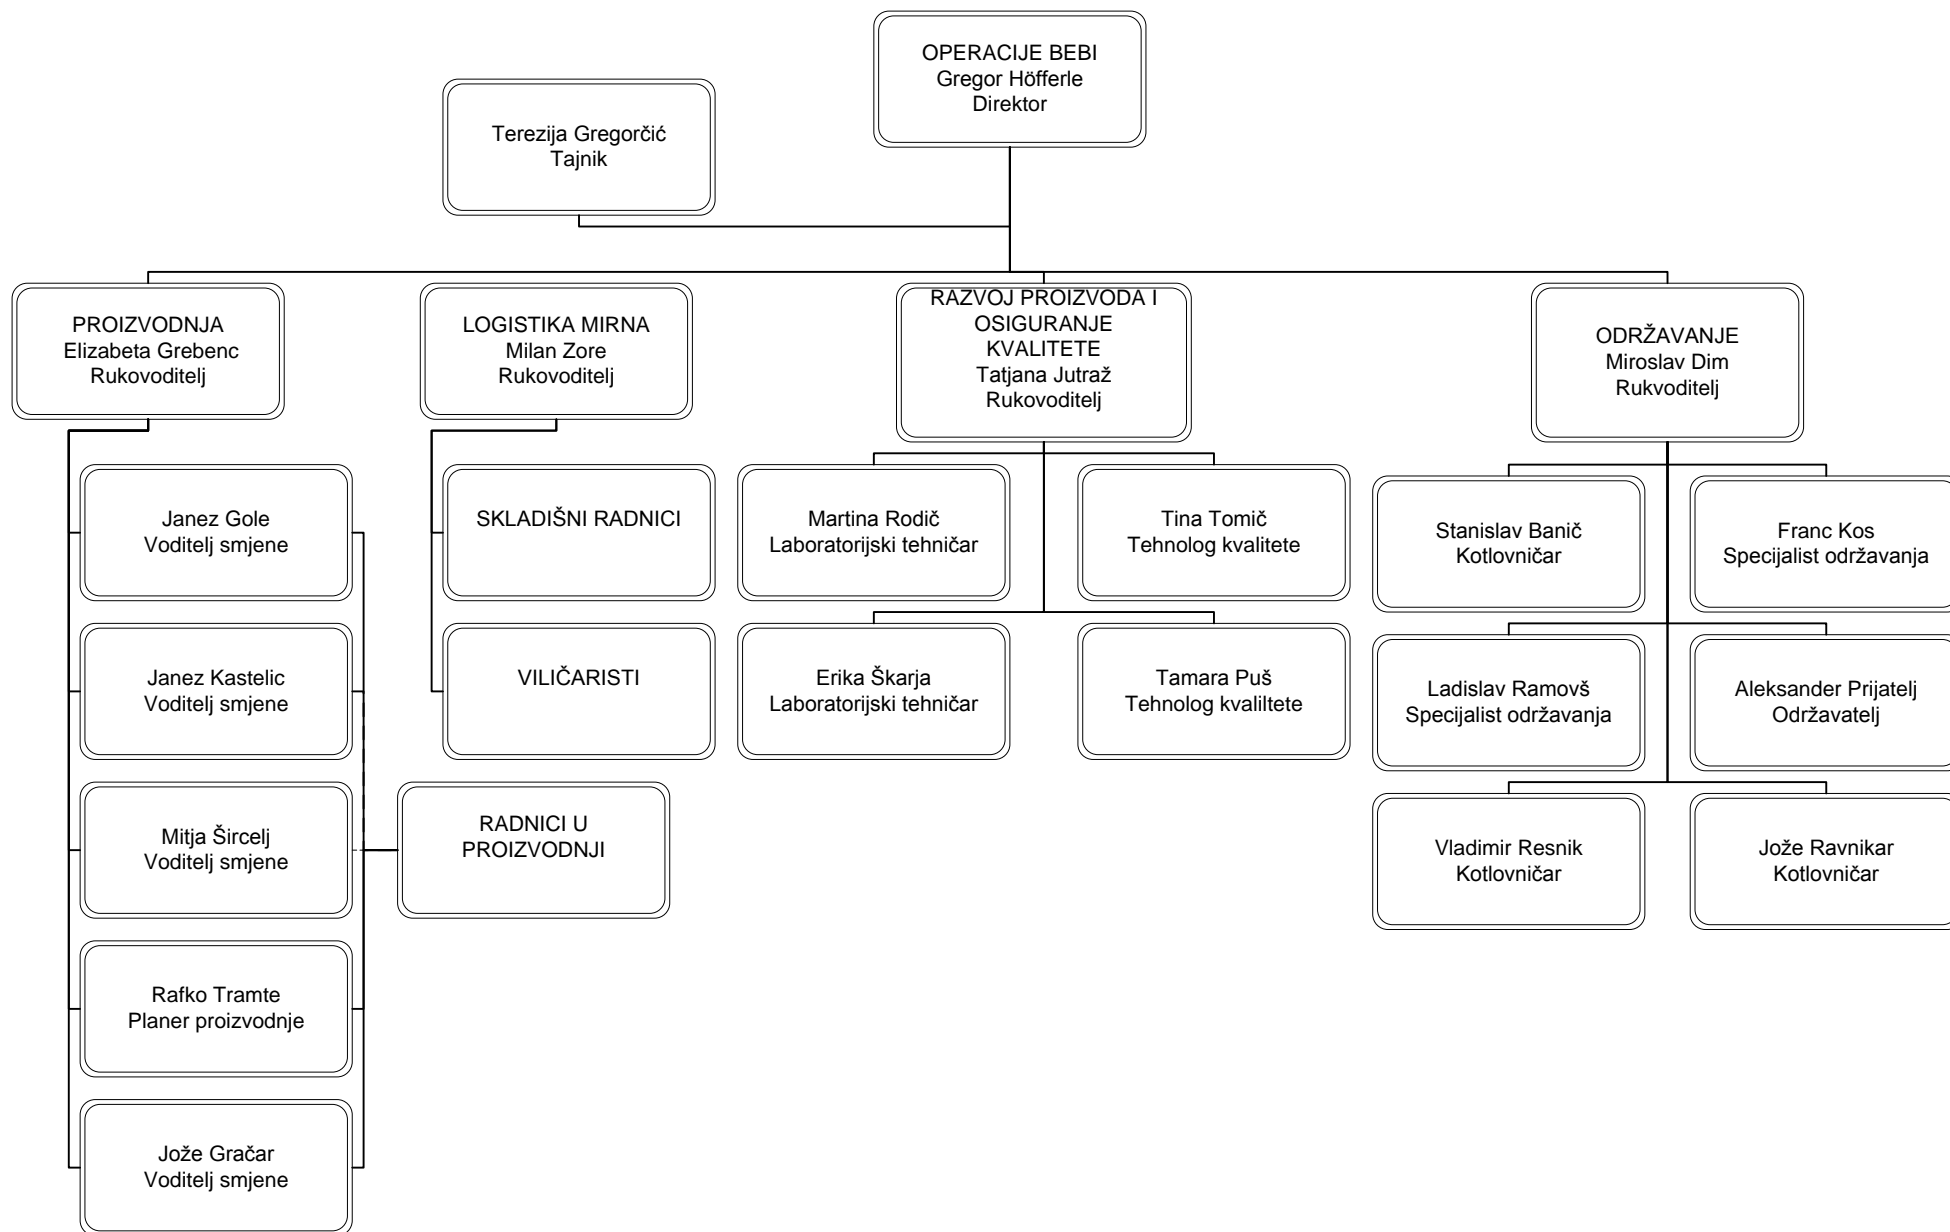

STRATEŠKO POSLOVNO PODRUČJE SLATKO I SLANO

# SPP SIS - OPERACIJE - TEHNIČKO ODRŽAVANJE

SPP SIS – OSIGURANJE KVALITETE