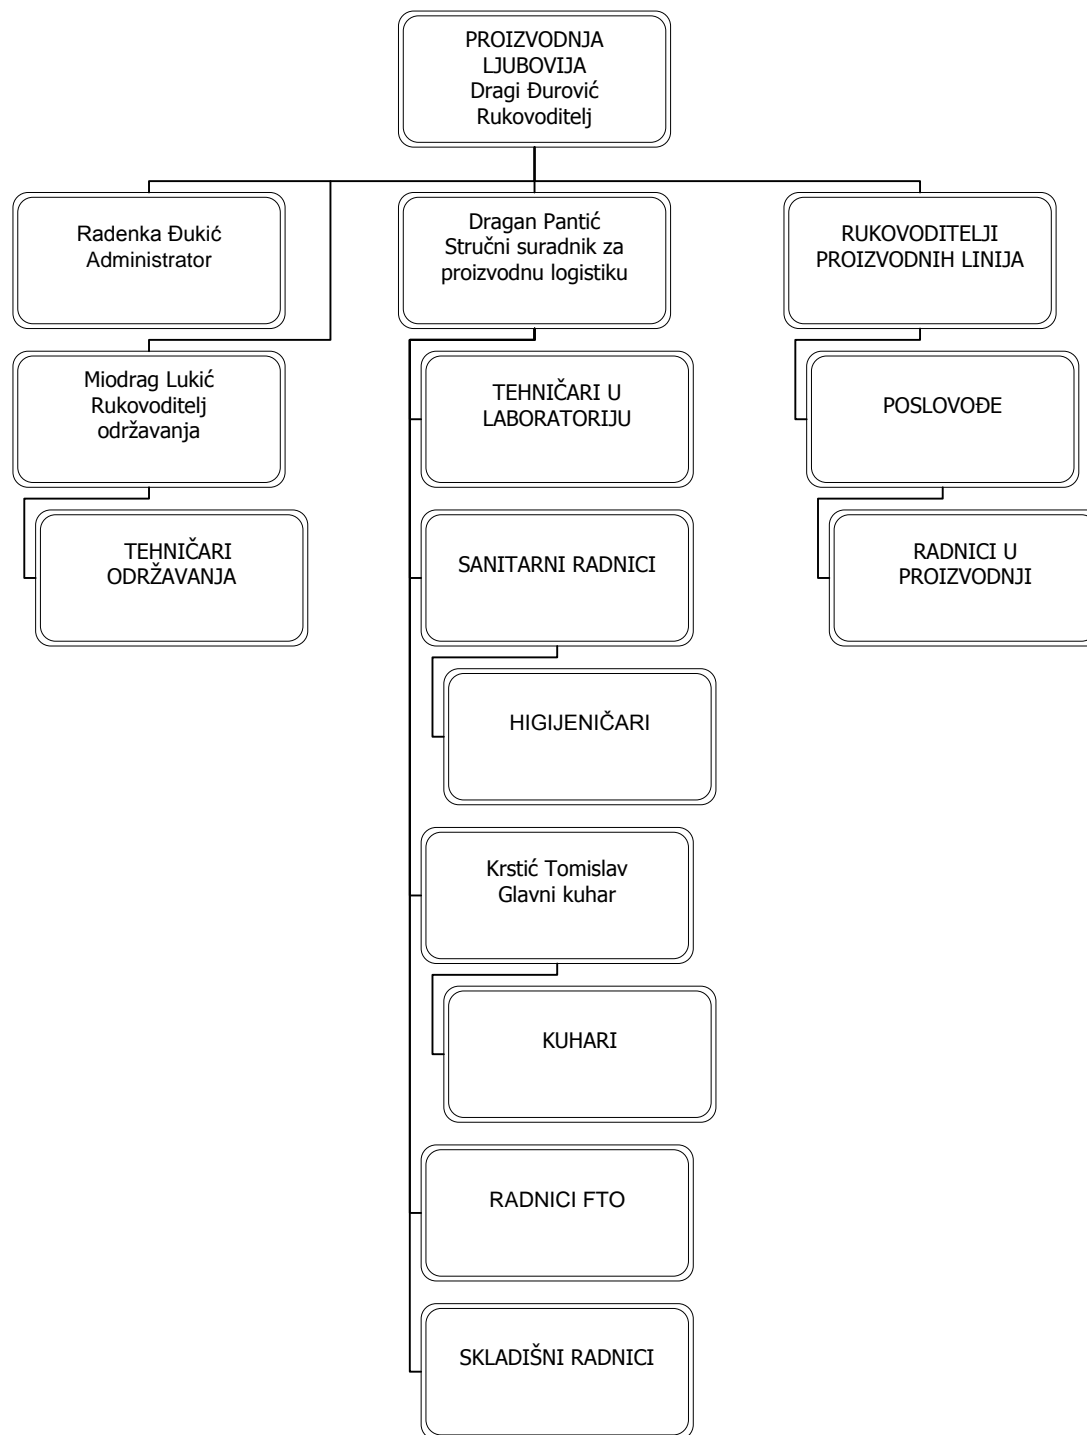

STRATEŠKO POSLOVNO PODRUČJE SLATKO I SLANO

# SPP SIS - OPERACIJE - TEHNIČKO ODRŽAVANJE

SPP SIS – OSIGURANJE KVALITETE