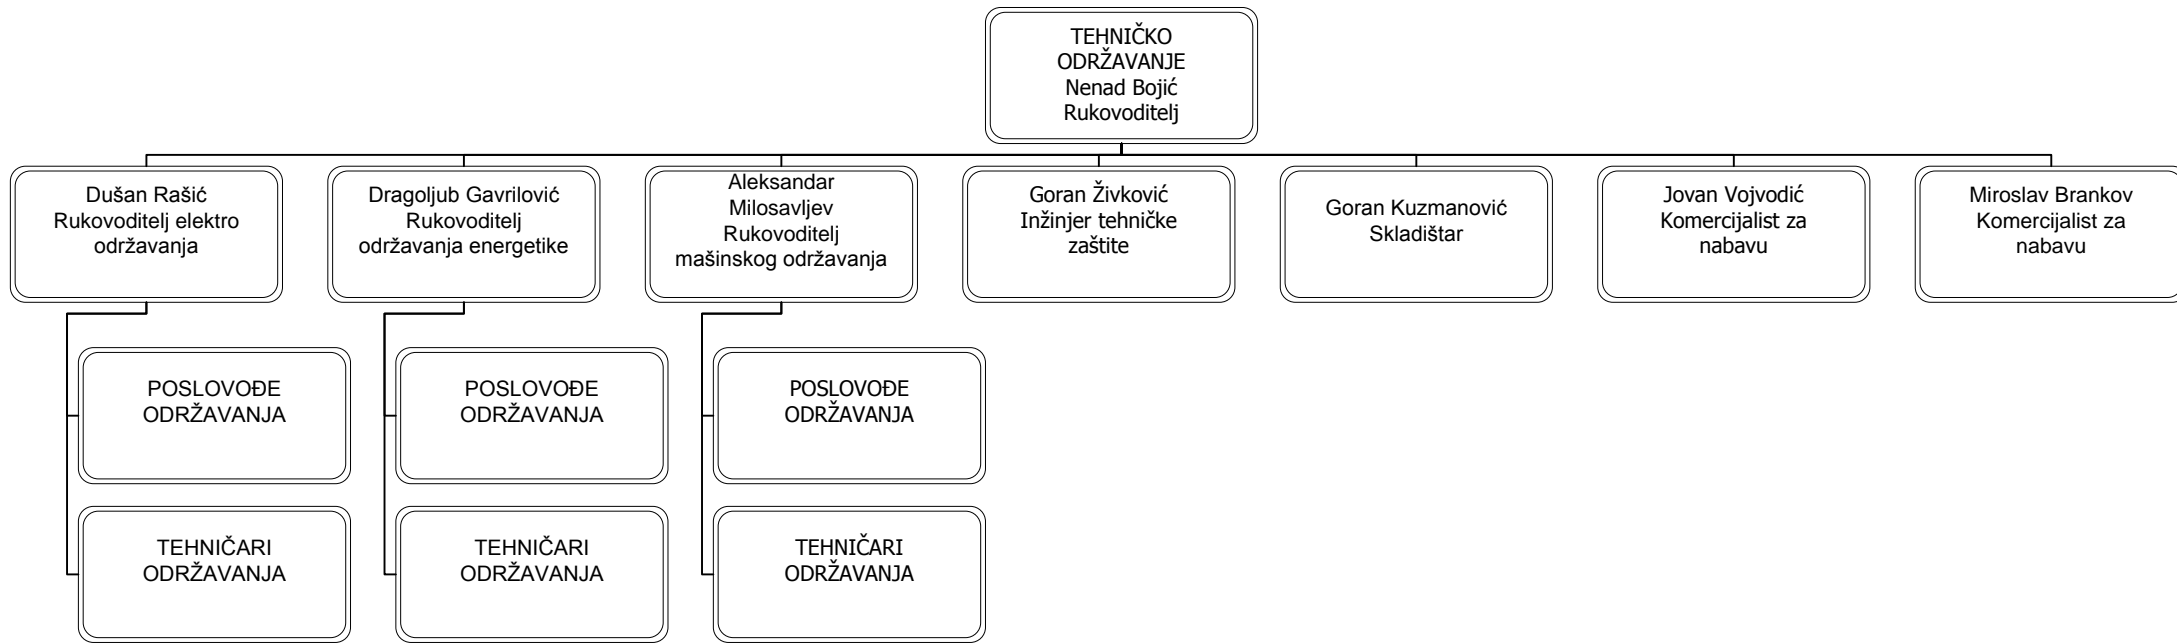

STRATEŠKO POSLOVNO PODRUČJE SLATKO I SLANO

# SPP SIS - OPERACIJE - TEHNIČKO ODRŽAVANJE

SPP SIS – OSIGURANJE KVALITETE