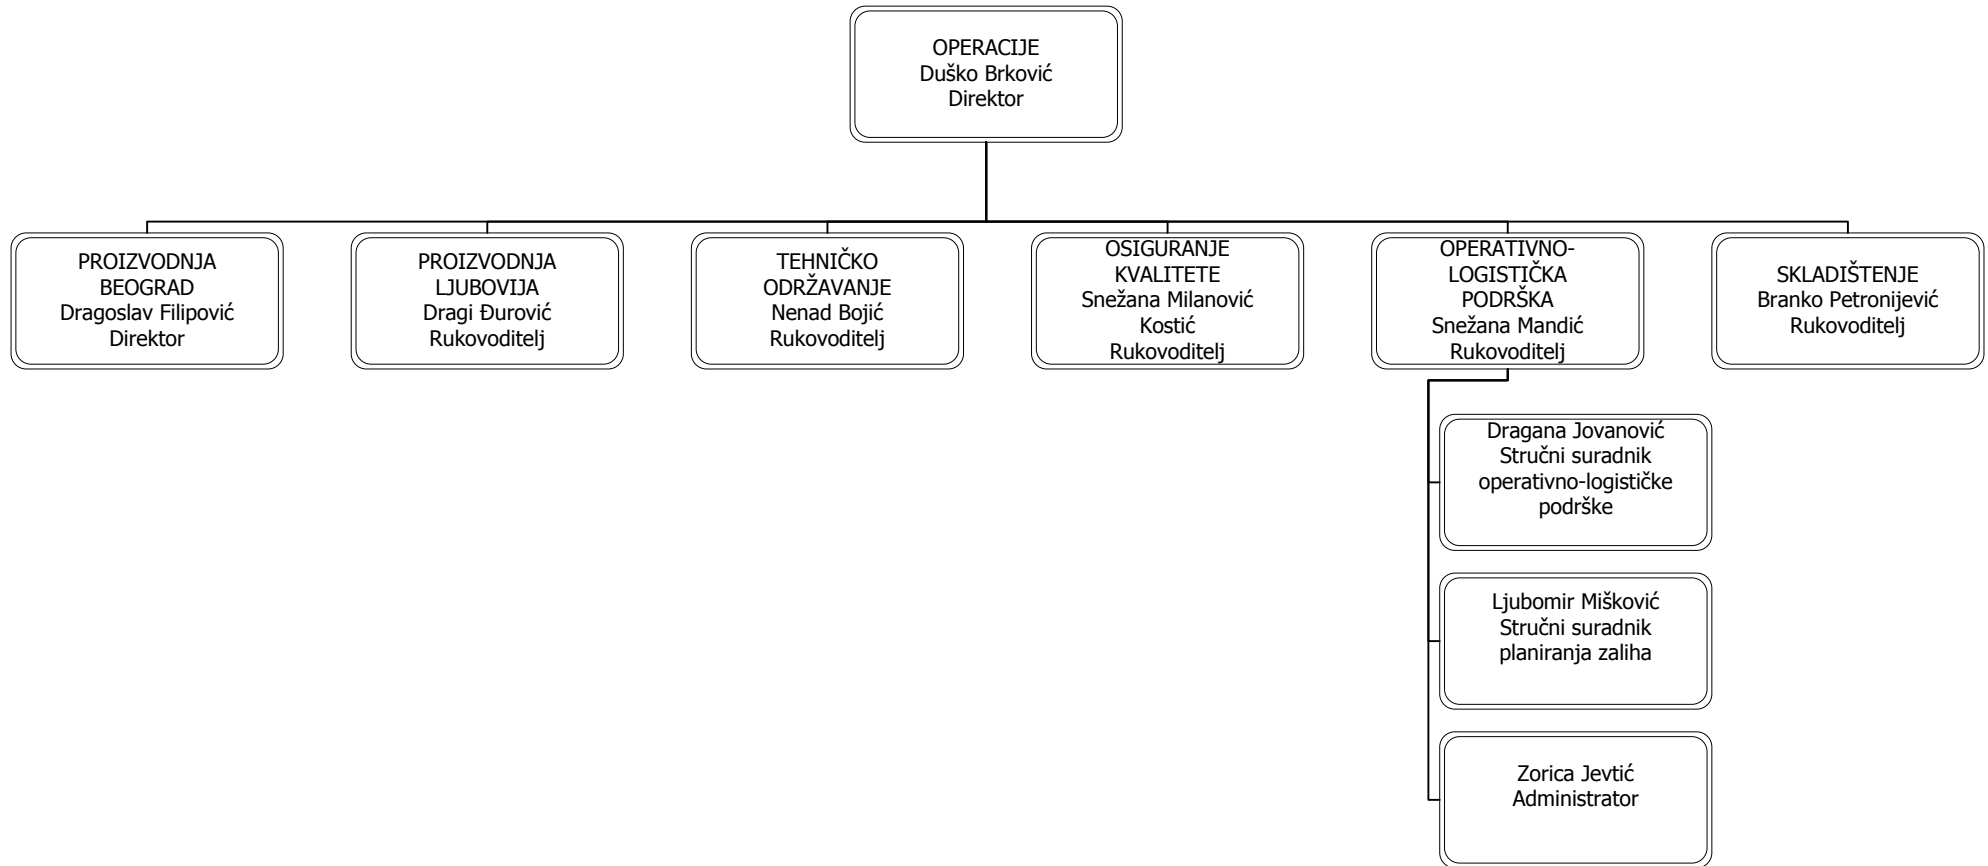

STRATEŠKO POSLOVNO PODRUČJE SLATKO I SLANO

# SPP SIS - OPERACIJE - TEHNIČKO ODRŽAVANJE

SPP SIS – OSIGURANJE KVALITETE